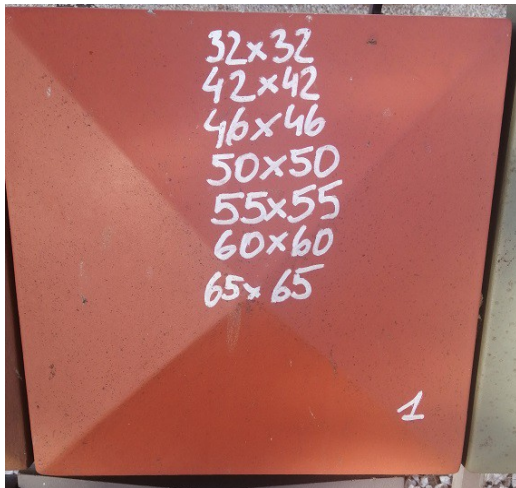

CENNIK (1SZT BRUTTO) – NAKRYCIA SŁUPKÓW 2024

DASZKI 4-SPADOWE

	<p>39*39 ŁUSKA – 66 ZŁ</p> <p>49*49 ŁUSKA – 77 ZŁ</p>
	<p>39*39 GŁADKI – 66 ZŁ</p>
	<p>CHIŃSKIE</p> <p>34*44 – 77 ZŁ</p>
	<p>34*48 – 66 ZŁ</p> <p>43*55 – 110 ZŁ</p> <p>46*60 – 132 ZŁ</p> <p>46*72 – 150 ZŁ</p> <p>46*83 – 170 ZŁ</p>

45*45 STOŻEK – 100 ZŁ

30*30 – 40 ZŁ

37*37 – 66 ZŁ

27*47 – 40 ZŁ

32*32 – 44 ZŁ

37*37 – 66 ZŁ

45*45 LIŚĆ – 88 ZŁ

32*32 – 44 ZŁ

42*42 – 85 ZŁ

46*46 – 100 ZŁ

50*50 – 120 ZŁ

55*55 – 132 ZŁ

60*60 – 150 ZŁ

65*65 – 165 ZŁ

35*60 – 110 ZŁ

60*72 – 150 ZŁ

NAKRYCIE SŁUPKA POŁÓWKA 42x(25/55)
– CENA W ZALEŻNOŚCI OD DŁUGOŚCI