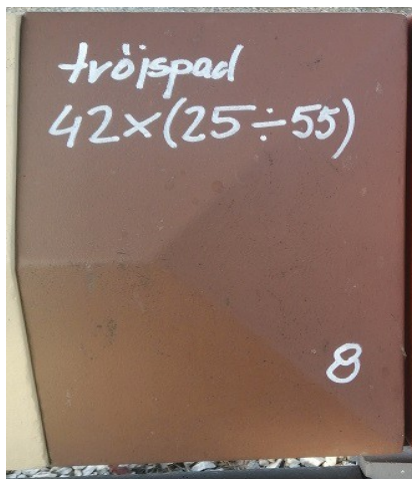

45*45 STOŻEK – 100 ZŁ

30*30 – 40 ZŁ

37*37 – 66 ZŁ

27*47 – 40 ZŁ

32*32 – 44 ZŁ

37*37 – 66 ZŁ

45*45 LIŚĆ – 88 ZŁ

32*32 – 44 ZŁ

42*42 – 85 ZŁ

46*46 – 100 ZŁ

50*50 – 120 ZŁ

55*55 – 132 ZŁ

60*60 – 150 ZŁ

65*65 – 165 ZŁ

35*60 – 110 ZŁ

60*72 – 150 ZŁ

NAKRYCIE SŁUPKA POŁÓWKA 42x(25/55)
– CENA W ZALEŻNOŚCI OD DŁUGOŚCI